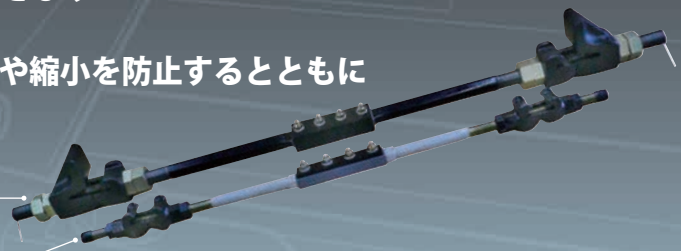

ゲージタイ/ゲージストラット

ゲージタイ/小返り防止ゲージタイ

木まくらぎ区間の軌道変位対策に

軌間の拡大や縮小を防止することができます

小返り防止ゲージタイは、軌間の拡大や縮小を防止するとともに小返りも防ぐことができます

小返り防止ゲージタイ

ゲージタイ

スラブ軌道用ゲージタイ

軌間内から取付け可能！

列車通過による軌間拡大を防止するために、スラブ軌道上に取付けるゲージタイです

スラブ部とレール部が狭い箇所を取付けできます

ゲージストラット

犬釘区間のクロッシング部に

軌間の縮小を防止することができます